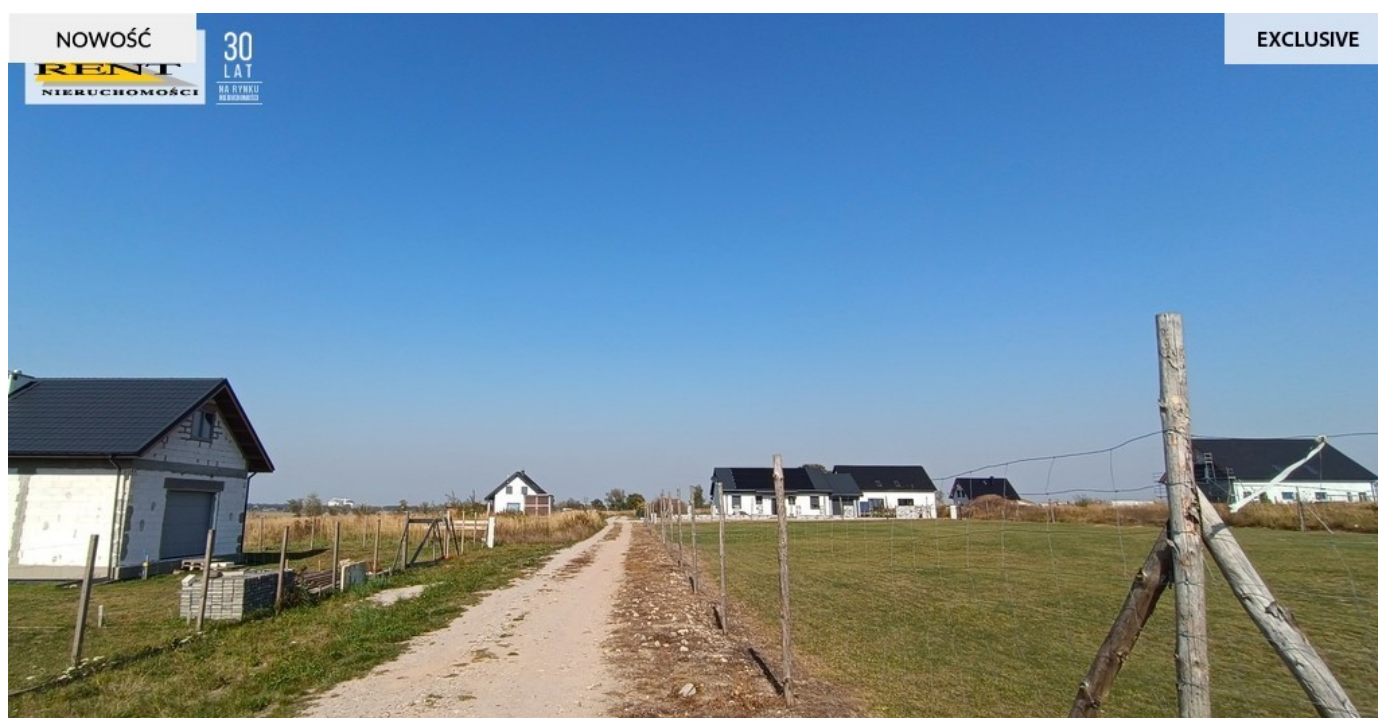

na sprzedaż

**WITKOWO- DZIAŁKI POD ZABUDOWĘ MIESZKANIOWĄ
WITKOWO PIERWSZE**

113.900 PLN
100 PLN/m²

1139 m²

na sprzedaż

WITKOWO- DZIAŁKI POD ZABUDOWĘ MIESZKANIOWĄ WITKOWO PIERWSZE

Opis nieruchomości

Ofertą sprzedaży są atrakcyjne działki pod zabudowę mieszkaniową w Witkowie:

Nr 1 o powierzchni 1139 m²

Nr 2 o powierzchni 1135 m²

Nr 3 o powierzchni 1133 m²

Nr 4 o powierzchni 1142 m²

Działki mają następujący dostęp do mediów:

prąd ,gaz w drodze, woda - studnia głębinowa, szambo.

W miejscowości sklep, kościół, PKP, komunikacja miejska.