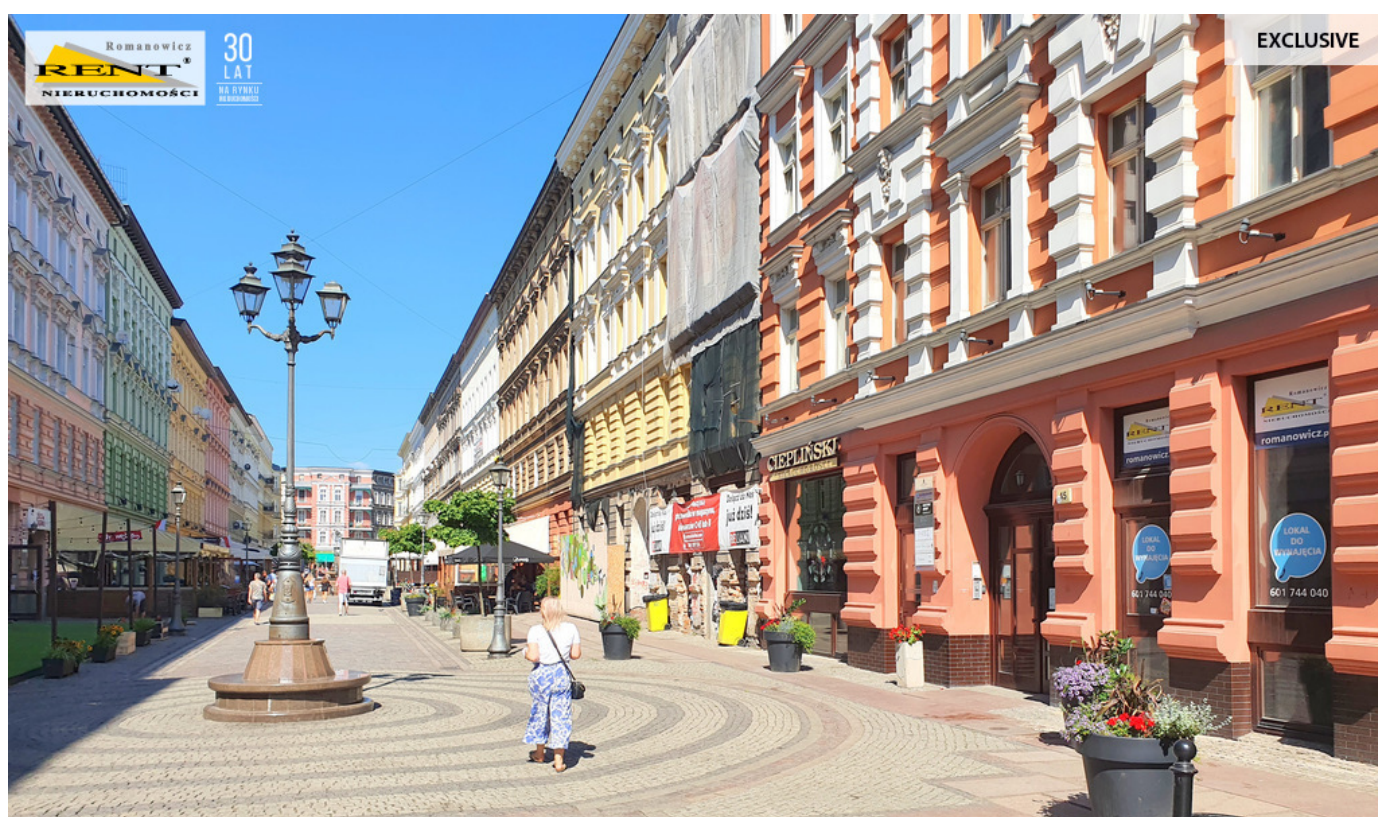

na wynajem

DEPTAK BOGUSŁAWA SZCZECIN LOKAL 150 M2 NA WYNAJEM

SZCZECIN

9.800 PLN
65 PLN/m²

150 m²