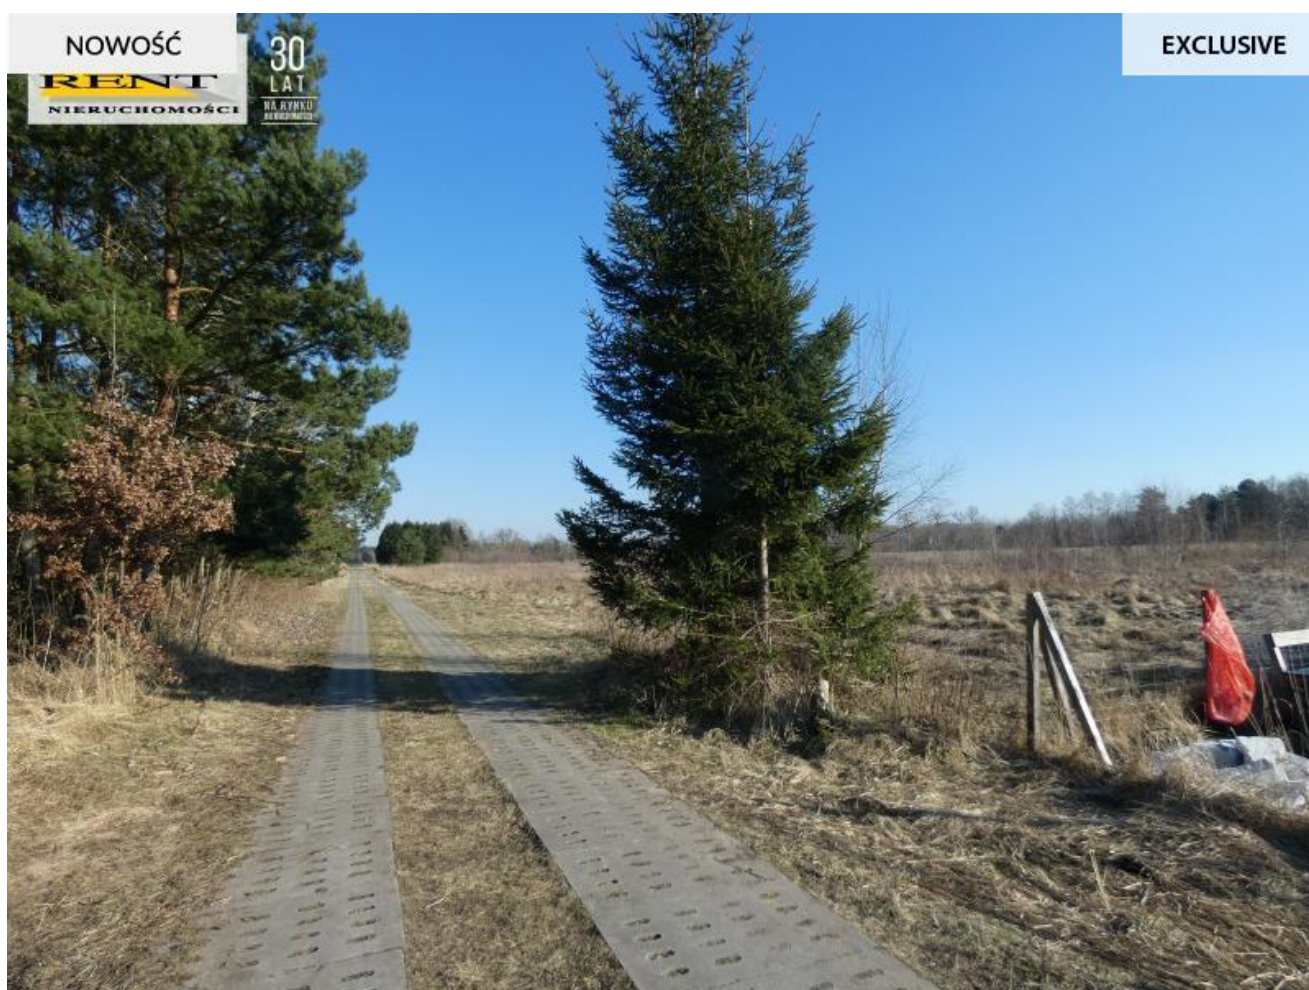

na sprzedaż

DZIAŁKA BUDOWLANA W BIAŁUNIU

BIAŁUŃ

120.000 PLN
120 PLN/m²

1000 m²

na sprzedaż

DZIAŁKA BUDOWLANA W BIAŁUNIU BIAŁUŃ

Opis nieruchomości

Działka budowlana o pow. 1000 m² oddalona tylko 5 km od Goleniowa.

Wieś Białuń stanowi tzw. sypialnię Goleniowa.

Działka ustawna o wymiarach 26,5x43 m położona na obrzeżu wsi w otoczeniu lasów sosnowych.

Jest to druga w szeregu działek leżących bezpośrednio przy ul. Ogrodowej wyłożonej płytami jumbo.

W ulicy pociągnięty prąd i gaz, natomiast sieć wodociągowa w trakcie wykonania.

We wsi znajduje się szkoła, przedszkole ,kolej, sklepy, komunikacja podmiejska i busowa

Na pierwszej z działek buduje się już dom.

Białuń -to rozległa wieś otoczona lasami sosnowymi oddalona od Goleniowa , lotniska tylko 5 km, a od Szczecina 40, Świnoujścia 60 km

Kontakt do maklera

ELŻBIETA CIEŚLA
+48 503 78 33 29
elzbieta.ciesla@rent-romanowicz.pl