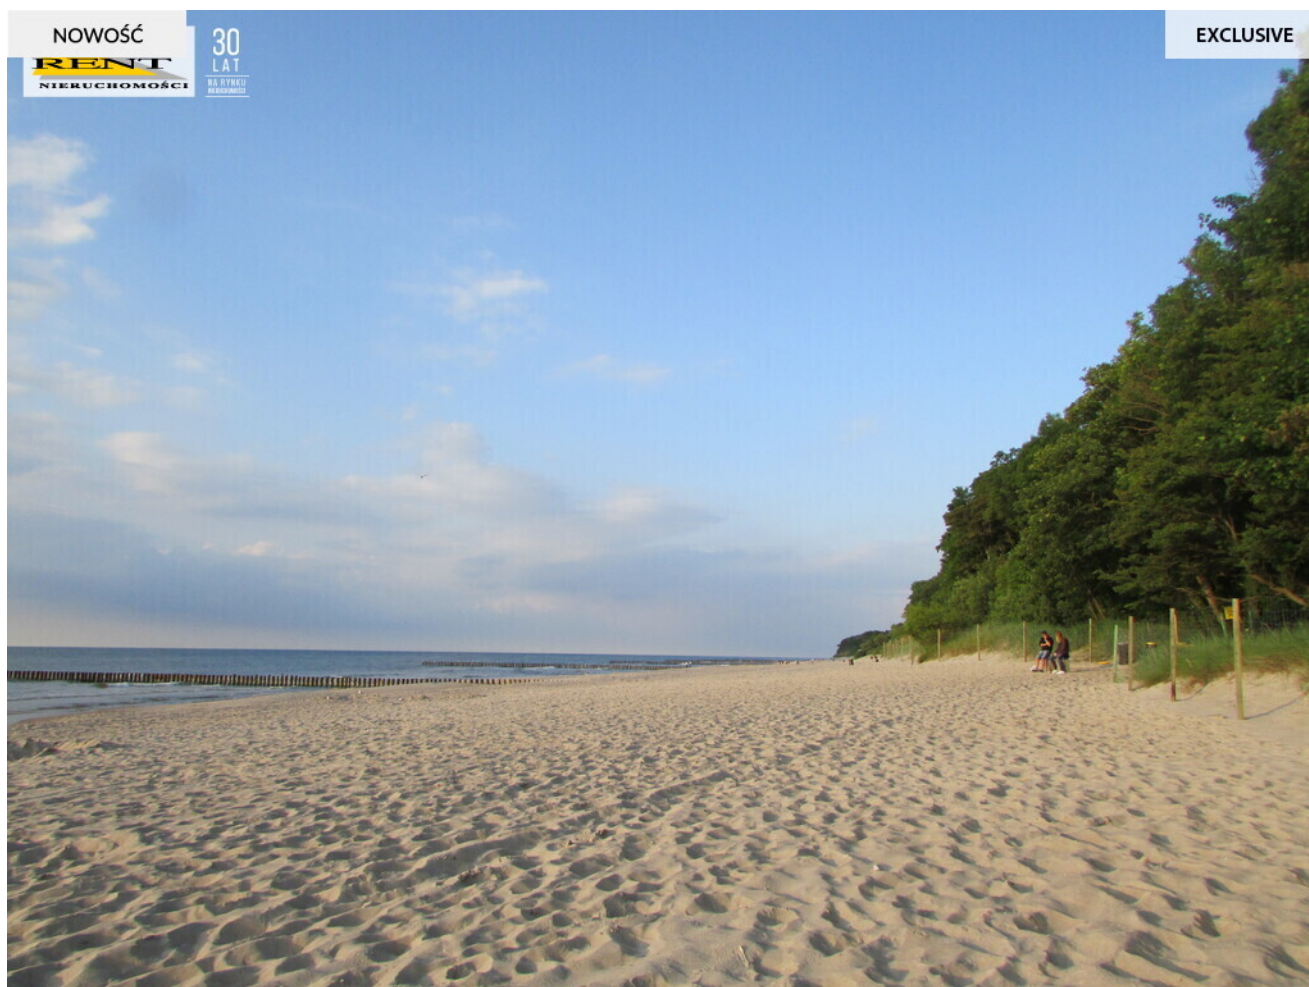

na sprzedaż

**DZIAŁKI W RADAWCE K/DZIWNÓWKA I ŁUKĘCINA
RADAWKA**

120.000 PLN
231 PLN/m²

520 m²

na sprzedaż

DZIAŁKI W RADAWCE K/DZIWNÓWKA I ŁUKĘCINA RADAWKA

Opis nieruchomości

Na sprzedaż dwie działki po 520m² w Radawce koło Dziwnówka. Działki w kształcie prostokąta o wymiarach 20x26.

Cicha okolica, wokół natura, położone na skraju miejscowości Radawka.

W chwili obecnej Prąd w drodze dojazdowej bezpośrednio przed działkami.

Aktualnie brak planu zagospodarowania przestrzennego.

Klasoużytek RIIIb

Idealna pod postawienie przyczepy campingowej.

Działki położone 1900 m od piaszczystej plaży (20 minut spacerkiem przez las)

Sąsiednie działki zagospodarowywane w sposób rekreacyjny.

Serdecznie zapraszamy!