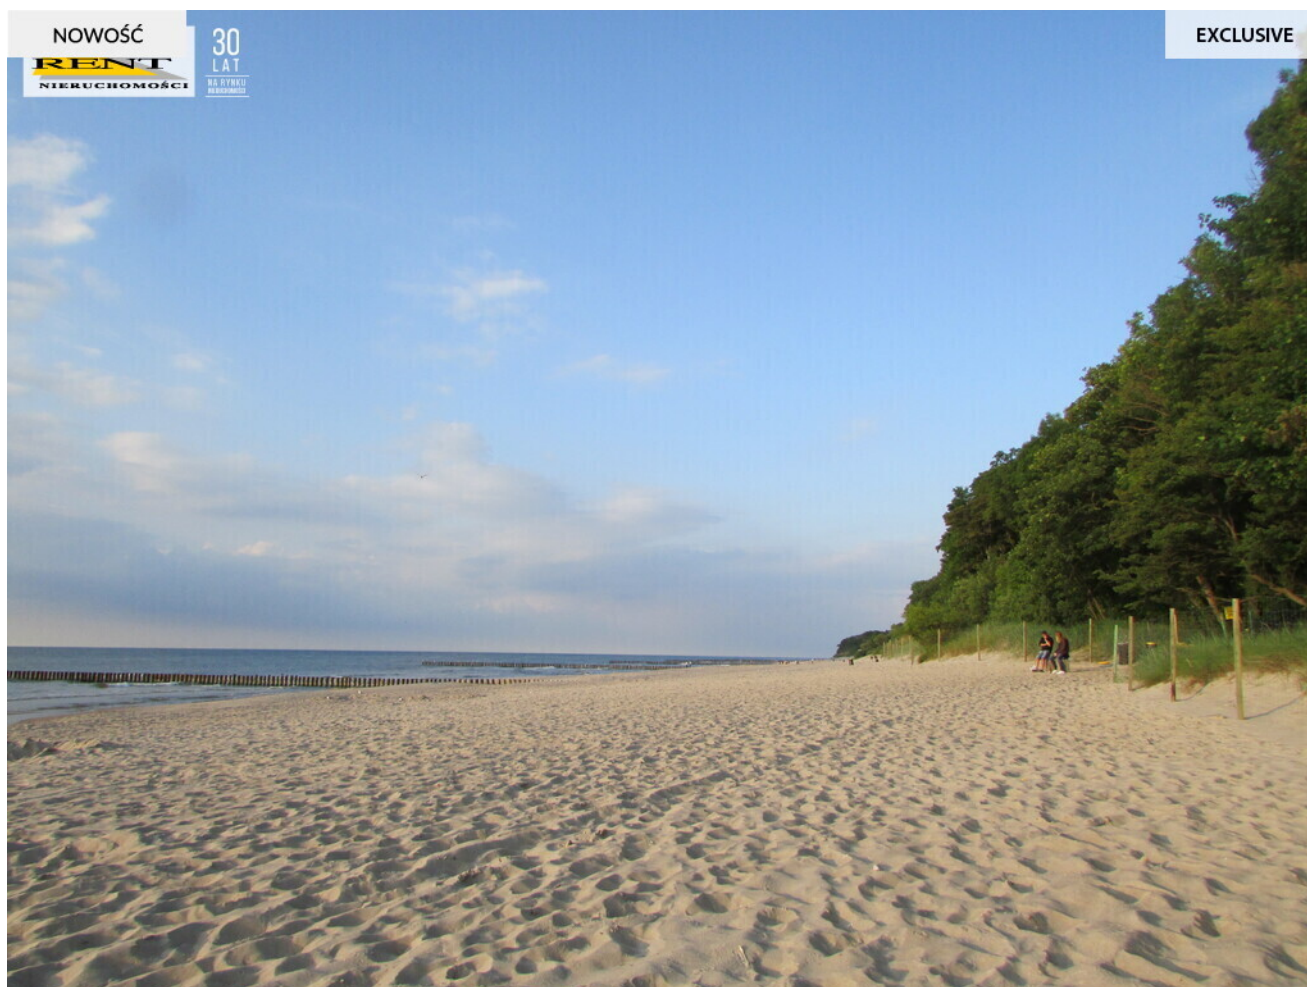

na sprzedaż

**DZIAŁKI W RADAWCE K/DZIWNÓWKA I ŁUKĘCINA
RADAWKA**

109.000 PLN
210 PLN/m²

520 m²

na sprzedaż

DZIAŁKI W RADAWCE K/DZIWNÓWKA I ŁUKĘCINA RADAWKA

Opis nieruchomości

Na sprzedaż dwie działki po 520m² w Radawce koło Dziwnówka. Działki w kształcie prostokąta o wymiarach 20x26.

Cicha okolica, wokół natura, położone na skraju miejscowości Radawka.

W chwili obecnej Prąd w drodze dojazdowej bezpośrednio przed działkami.

Aktualnie brak planu zagospodarowania przestrzennego.

Klasoużytek RIIIb

Idealna pod postawienie przyczepy campingowej.

Działki położone 1900 m od piaszczystej plaży (20 minut spacerkiem przez las)

Sąsiednie działki zagospodarowywane w sposób rekreacyjny.

Serdecznie zapraszamy!